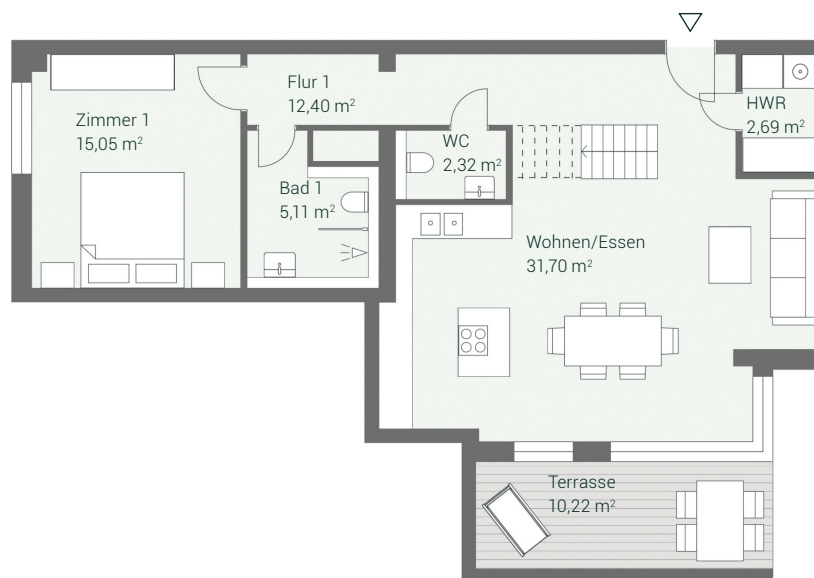

## 6 ZIMMER Maisonette EG + 1.OG 163,26 m<sup>2</sup> - WE 0.2 + 1.2

1.OG: 88,88 m<sup>2</sup>

EG: 74,38 m<sup>2</sup>

Wohnen / Essen	31,70 m <sup>2</sup>
Zimmer 1	15,05 m <sup>2</sup>
Zimmer 2	15,05 m <sup>2</sup>
Zimmer 3	14,75 m <sup>2</sup>
Zimmer 4	13,34 m <sup>2</sup>
Zimmer 5	16,59 m <sup>2</sup>
Badezimmer 1	5,11 m <sup>2</sup>
Badezimmer 2	5,58 m <sup>2</sup>
WC	2,32 m <sup>2</sup>
Flur 1	12,40 m <sup>2</sup>
Flur 2	17,05 m <sup>2</sup>
HWR	2,69 m <sup>2</sup>
Terrasse (50%)	5,11 m <sup>2</sup>
Balkon 1 (50%)	1,66 m <sup>2</sup>
Balkon 2 (50%)	4,86 m <sup>2</sup>
<b>Wohnfläche (gem. WoFIV)</b>	<b>163,26 m<sup>2</sup></b>