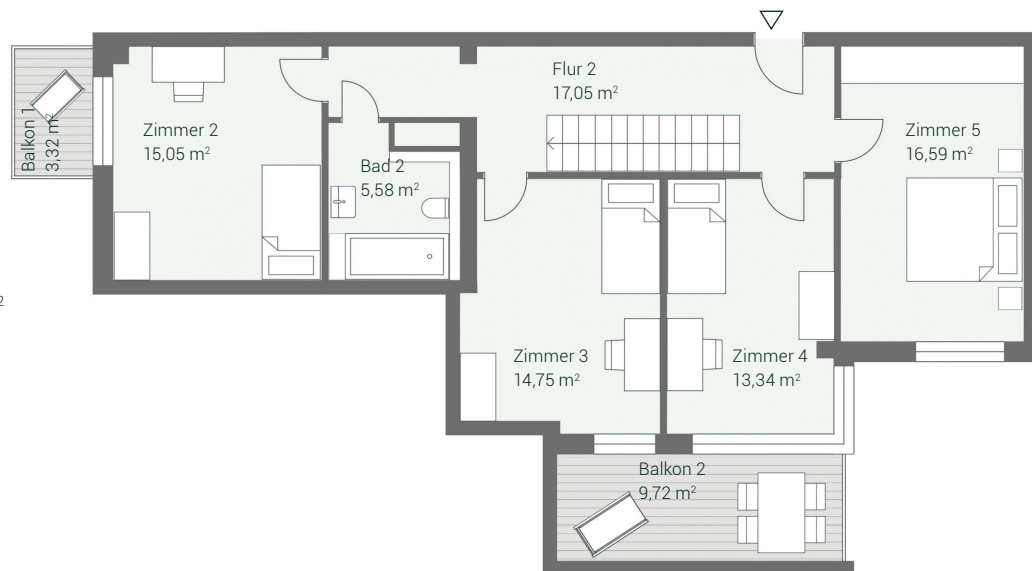

## 6 ZIMMER Maisonette EG + 1.OG 163,26 m<sup>2</sup> - WE 0.2 + 1.2

1.OG: 88,88 m<sup>2</sup>

EG: 74,38 m<sup>2</sup>

Wohnen / Essen	31,70 m <sup>2</sup>
Zimmer 1	15,05 m <sup>2</sup>
Zimmer 2	15,05 m <sup>2</sup>
Zimmer 3	14,75 m <sup>2</sup>
Zimmer 4	13,34 m <sup>2</sup>
Zimmer 5	16,59 m <sup>2</sup>
Badezimmer 1	5,11 m <sup>2</sup>
Badezimmer 2	5,58 m <sup>2</sup>
WC	2,32 m <sup>2</sup>
Flur 1	12,40 m <sup>2</sup>
Flur 2	17,05 m <sup>2</sup>
HWR	2,69 m <sup>2</sup>
Terrasse (50%)	5,11 m <sup>2</sup>
Balkon 1 (50%)	1,66 m <sup>2</sup>
Balkon 2 (50%)	4,86 m <sup>2</sup>
<b>Wohnfläche (gem. WoFIV)</b>	<b>163,26 m<sup>2</sup></b>