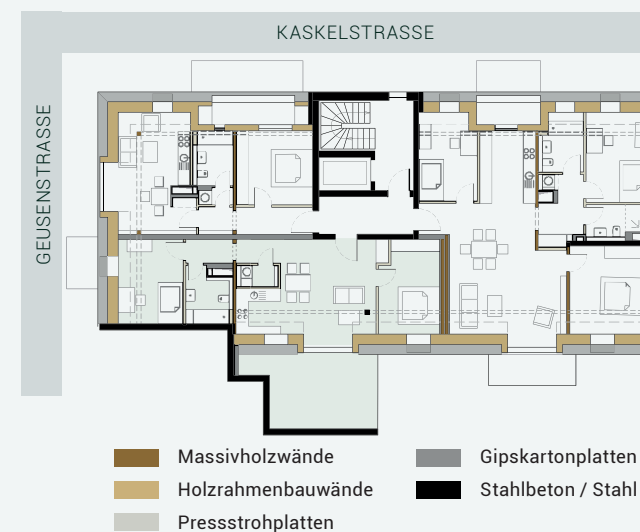

VICTORIA'S NEXT
LEBEN IM KASKELKIEZ

Kaskelstraße 36 • 10317 Berlin

3 ZIMMER DG 71,98 m² - WE 6.2

Wohnen / Essen	25,63 m ²
Zimmer 1	11,47 m ²
Zimmer 2	11,75 m ²
Badezimmer	5,42 m ²
Flur	5,83 m ²
HWR	2,03 m ²
Terrasse (50%)	9,85 m ²
<hr/>	
Wohnfläche (gem. WoFIV)	71,98 m ²