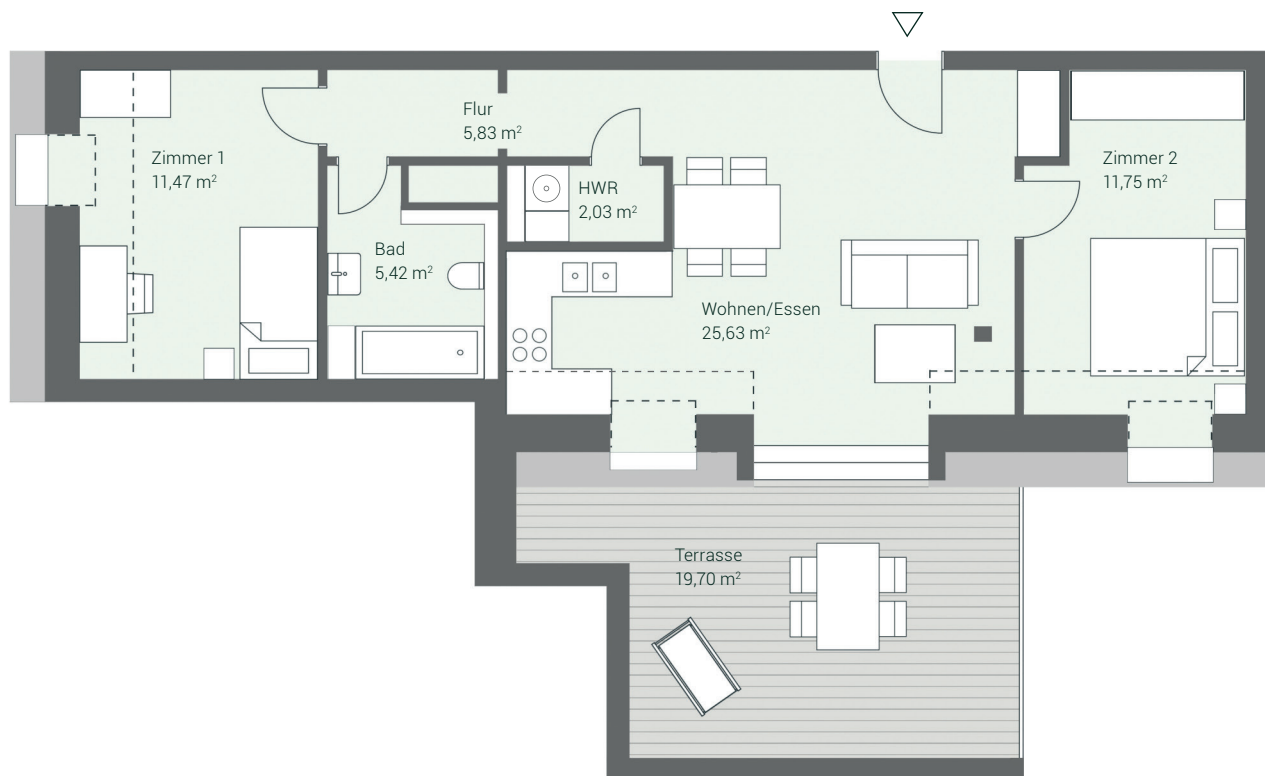

VICTORIA'S NEXT
LEBEN IM KASKELKIEZ

Kaskelstraße 36 • 10317 Berlin

3 ZIMMER DG 71,98 m² - WE 6.2

Wohnen / Essen	25,63 m ²
Zimmer 1	11,47 m ²
Zimmer 2	11,75 m ²
Badezimmer	5,42 m ²
Flur	5,83 m ²
HWR	2,03 m ²
Terrasse (50%)	9,85 m ²
<hr/>	
Wohnfläche (gem. WoFIV)	71,98 m ²

Alle Maße, Flächenangaben und Möblierungsvorschläge unverbindlich, Abweichungen möglich. Möblierungen, Einrichtungen und Einbauküchen gehören nicht zum Kaufgegenstand.