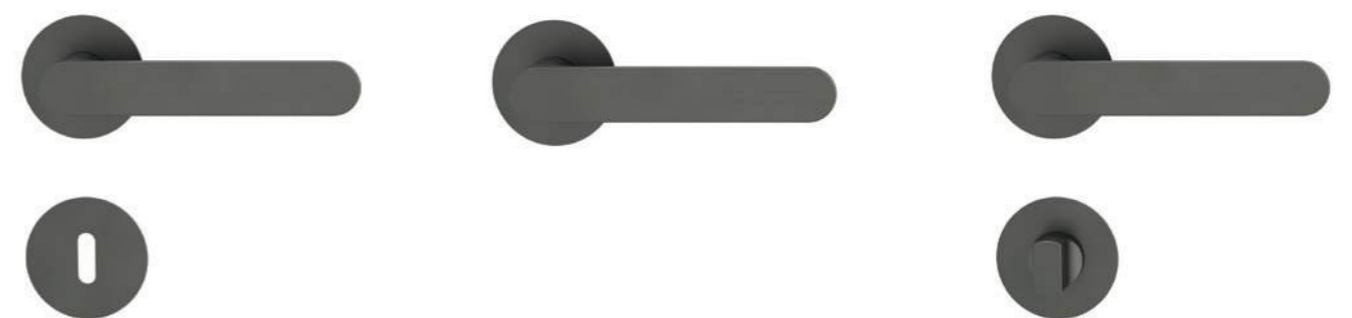

Türgriffgarnitur Flachrosette BB oder OS, Kaschmirgrau

Türgriffgarnitur Flachrosette WC, Kaschmirgrau (nur für Bäder und Gäste-WCs)